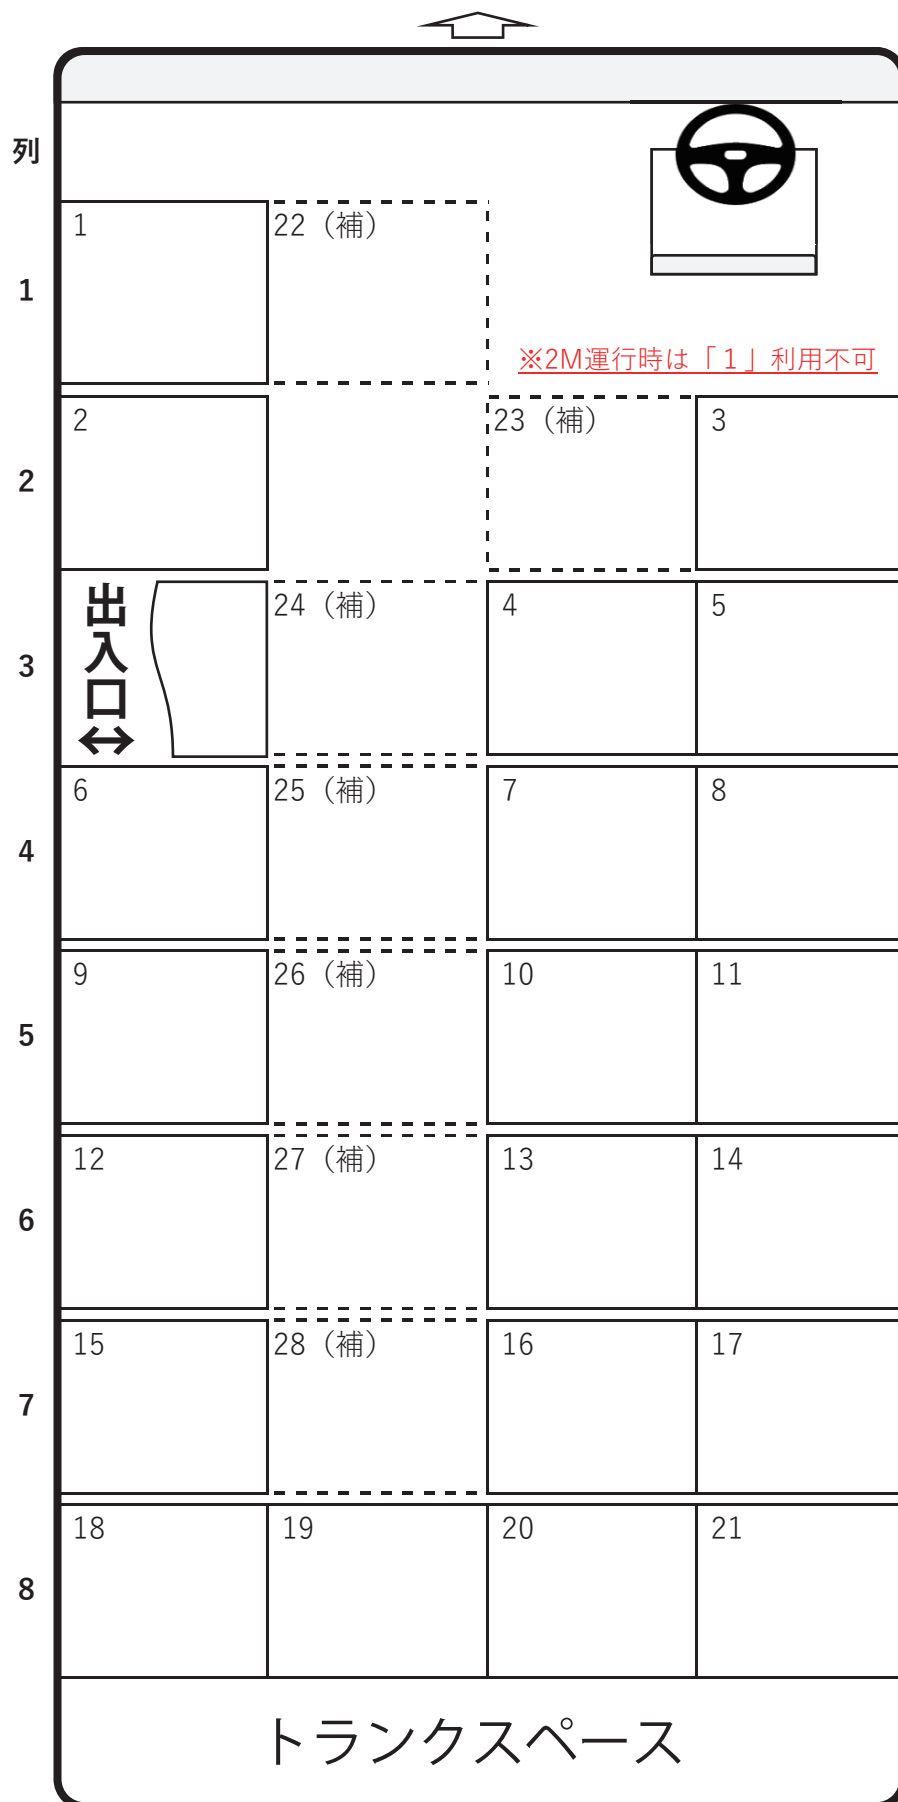

東神観光バス株式会社

【バス座席表】

号車

※車両状況等により予告なく変更される事がございます。予めご了承くださいませ。